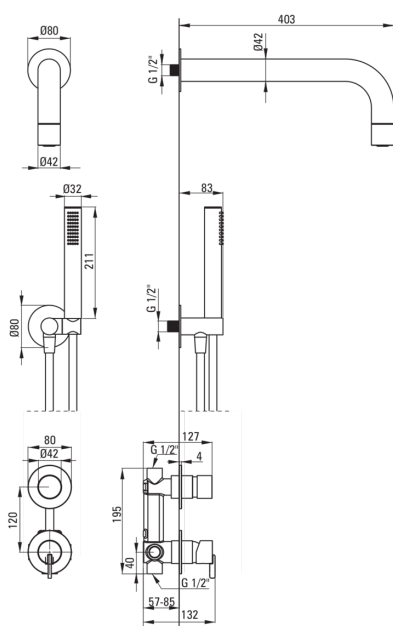

SILIA

Set de duș cu montare îngropată, cu pălărie de duș fixă

Codul produsului: NQS_F9XK

Culoarea: oțel șlefuit

deante

Baterie

Tipul bateriei	un mâner, baterie
Metoda de instalare	îngropat
Grupa acustică [db]	1 ($x \leq 20$)

Pipe

Tipul pipei	fix
Raza de acțiune a pipei dușului/căzii [mm]	382

Cap de duș

Formă	rotund
Material	alamă
Grosime	42
Diametru [mm]	42
Anti-calc	Da
Număr de funcții	1
Tipul de jet	ploaie

Dușuri de mână

Număr de funcții	1
Anti-calc	Da
Tipul de jet	ploaie
Caracteristici suplimentare	cool-out

Furtunuri

Lungimea [mm]	1500
Tipul împletiturii	nu este cazul
Anti-twist	1

Racord rectangular

Finisaj	oțel
Tipul racordului	pentru furtunuri cu suport pentru dușul de mână
Formă	rotund
Material	alamă, oțel inoxidabil
Filet de conexiune	Da
Montare îngropată	Da

Caracteristici:

- Instalarea încastrată la nivel îi oferă băii un aspect estetic.
- Corpul bateriei este fabricat din alamă de cea mai bună calitate.
- Doar cele mai bune materiale, a căror calitate a fost certificată prin teste de laborator
- Sistem Anti-twist care împiedică răsucirea furtunului
- Capetele furtunurilor făcute din alamă rezistentă
- Duș de mână Cool-out
- Setul include un orificiu pentru limitarea debitului de apă
- Agent de curățare special, sigur pentru suprafețele curățate